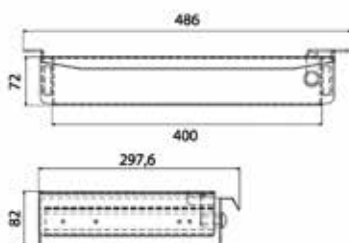

Bestelnr.	Afwerking	Breedte	Diepte	Hoogte	Besteleenh.
014049	wit	400 mm	297,6 mm	72 mm	1 stuk
014047	zilver	400 mm	297,6 mm	72 mm	1 stuk
014048	zwart	400 mm	297,6 mm	72 mm	1 stuk