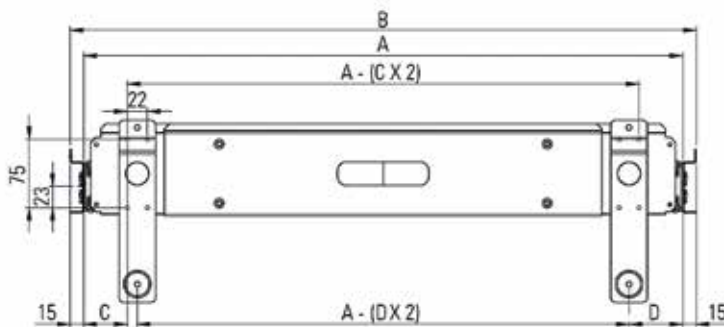

Bestelnr.	Afwerking	A	B	C	D	Draagkracht	Besteleenh.
070258	zwart	400/650 mm	430/680 mm	37 mm	48 mm	40 kg	1 set
070259	zwart	646/976 mm	676/1006 mm	42 mm	53 mm	40 kg	1 set
070260	zwart	906/1186 mm	936/1216 mm	42 mm	53 mm	40 kg	1 set