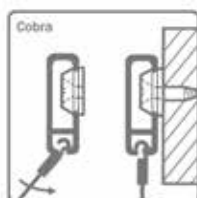

- om de Minirail aan de wand te bevestigen
- gebruik 3 clipschroeven per meter

- per stuk

Bestelnr.	Afwerking		Besteleenh.
022807	metaal	-	1 stuk

Perlon koord met Cobra voor Minirail

Bestelnr.	Afwerking	Lengte	Besteleenh.
021924	perlon	1000 mm	1 stuk
021925	perlon	1500 mm	1 stuk
021926	perlon	2000 mm	1 stuk
021927	perlon	2500 mm	1 stuk