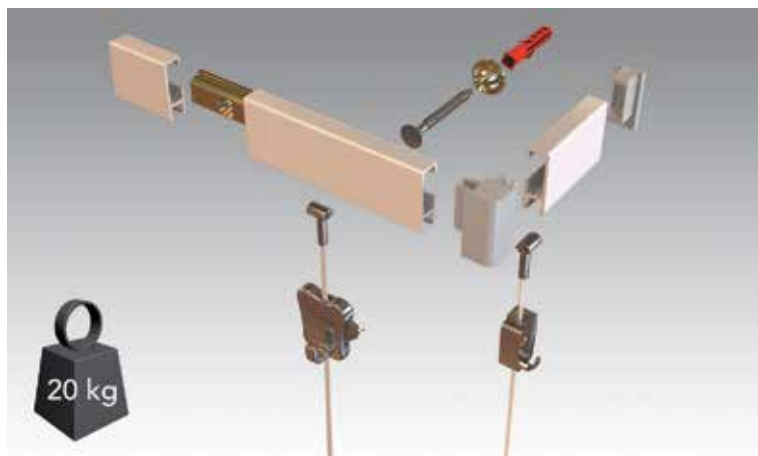

STAS OPHANGSYSTEMEN VOOR SCHILDERIJEN EN PLANBORDEN

STAS OPHANGSYSTEEM "CLIPRAIL"