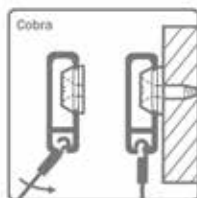

Clipschroef Torx T20 voor Minirail

- om de Minirail aan de wand te bevestigen
- gebruik 3 clipschroeven per meter

- per stuk

Bestelnr.	Afwerking		Besteleenh.
022807	metaal	-	1 stuk