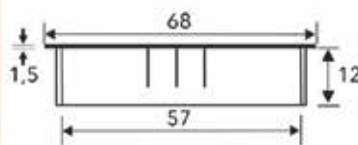

Kabelstop type 2066 en 2068

Bestelnr.	Afwerking	Ø buitenmaat	Ø inbouwmaat	inbouwdiepte	Besteleenh.
013495	chrom glanzend	66 mm	60 mm	22 mm	1 stuk
013496	chrom mat	66 mm	60 mm	22 mm	1 stuk
013498	inox look	66 mm	60 mm	22 mm	1 stuk
013503	zilver	66 mm	60 mm	22 mm	1 stuk
013497	zwart gelakt	66 mm	60 mm	22 mm	1 stuk
013499	chrom glanzend	88 mm	80 mm	22 mm	1 stuk
013500	chrom mat	88 mm	80 mm	22 mm	1 stuk
013502	inox look	88 mm	80 mm	22 mm	1 stuk
013504	zilver	88 mm	80 mm	22 mm	1 stuk
013501	zwart gelakt	88 mm	80 mm	22 mm	1 stuk