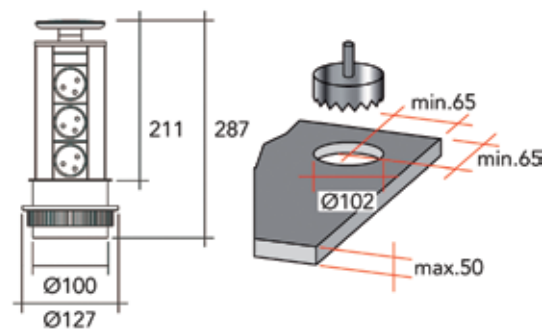

INBOUWSTOPCONTACTEN

INBOUWSTOPCONTACTEN POWER PORT

Power Port stopcontacten

- zuil met 3 stopcontacten
- de zuil wordt uit het werkblad getrokken

Bestelnr.	Afwerking	Omschrijving	Inbouw diameter	Besteleenh.
022081	zilver/deksel inox	3 stopcontacten met pinaarding (FR/B)	102 mm	1 stuk
021992	zilver	3 stopcontacten met pinaarding (FR/B)	102 mm	1 stuk
021993	zilver	3 stopcontacten met randaarding (Schuko)	102 mm	1 stuk
022061	zwart	3 stopcontacten met pinaarding (FR/B)	102 mm	1 stuk
022154	zwart	3 stopcontacten met randaarding (Schuko)	102 mm	1 stuk

Power Port met USB oplader

Naast 2 contactdozen bevat deze Power Port een oplaadunit voor USB apparaten. Er kunnen 2 USB apparaten gelijktijdig worden aangesloten.

- met aansluitsnoer van 300 cm
- voor werkbladen met maximum dikte 4 cm
- montage gat: diameter 10 cm
- 2 USB laders

Bestelnr.	Afwerking	Omschrijving	Inbouw diameter	Besteleenh.
022188	aluminium	2 stopcontacten met pinaarding (FR/B) + 2 USB A chargers (5V)	102 mm	1 stuk
022187	aluminium	2 stopcontacten met randaarding (Schuko) + 2 USB A chargers (5V)	102 mm	1 stuk
022723	zwart	2 stopcontacten met pinaarding (FR/B) + 2 USB C chargers (5V)	102 mm	1 stuk
022375	zwart	2 stopcontacten met randaarding (Schuko) + 2 USB A chargers (5V)	102 mm	1 stuk