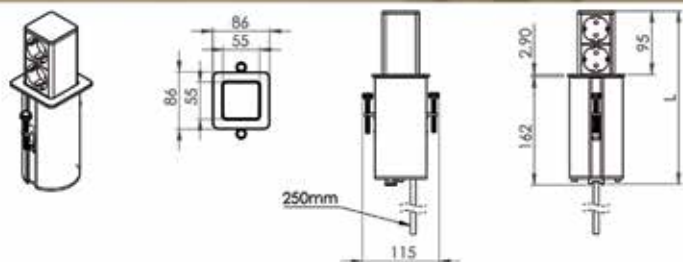

Bestelnr.	Afwerking	Omschrijving	Inbouw diameter	Besteleenh.
022423	wit/inox	2 stopcontacten met pinaarding (FR/B)	80 mm	1 stuk
022421	wit/inox	2 stopcontacten met randaarding (Schuko)	80 mm	1 stuk
022192	wit/inox	1 stopcontact met pinaarding (FR/B) + USB A + USB C charger (5V/4A)	80 mm	1 stuk
022427	wit/inox	1 stopcontact met pinaarding (FR/B) + 2 USB A chargers (5V/4A)	80 mm	1 stuk
022425	wit/inox	1 stopcontact met randaarding (Schuko) + 2 USB A chargers (5V/4A)	80 mm	1 stuk
022420	zwart/inox	2 stopcontacten met randaarding (Schuko)	80 mm	1 stuk
022426	zwart/inox	1 stopcontact met pinaarding (FR/B) + 2 USB A chargers (5V/4A)	80 mm	1 stuk
022424	zwart/inox	1 stopcontact met randaarding (Schuko) + 2 USB A chargers (5V/4A)	80 mm	1 stuk