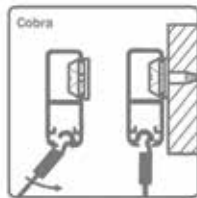

Eindkap voor Cliprail Pro

- wanneer u de rail rondom gebruikt, hebt u geen eindkap nodig

Bestelnr.	Afwerking	-	Besteleenh.
022092	wit	-	1 stuk

Hoekverbinder voor Cliprail Pro

- voor binnen- en buitenhoeken (90°)

Bestelnr.	Afwerking	-	Besteleenh.
022094	wit	-	1 stuk

Perlon koord met Cobra voor Cliprail Pro

Bestelnr.	Afwerking	Lengte	Besteleenh.
021924	perlon	1000 mm	1 stuk
021925	perlon	1500 mm	1 stuk
021926	perlon	2000 mm	1 stuk
021927	perlon	2500 mm	1 stuk

Staal kabel met Cobra voor Cliprail Pro

Bestelnr.	Afwerking	Lengte	Besteleenh.
021928	staalkabel	1000 mm	1 stuk
021929	staalkabel	1500 mm	1 stuk
021930	staalkabel	2000 mm	1 stuk
021931	staalkabel	2500 mm	1 stuk

Zwarte staalkabel met Cobra voor Minirail

Bestelnr.	Afwerking	Lengte	Besteleenh.
022818	zwarte staalkabel	2000 mm	1 stuk