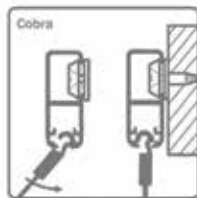

Perlon koord met Cobra voor Cliprail Pro

Bestelnr.	Afwerking	Lengte	Besteleenh.
021924	perlon	1000 mm	1 stuk
021925	perlon	1500 mm	1 stuk
021926	perlon	2000 mm	1 stuk
021927	perlon	2500 mm	1 stuk