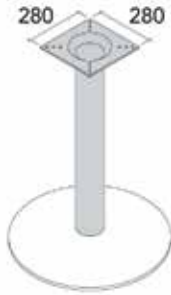

BARTAFELONDERSTEL

BARTAFELONDERSTEL