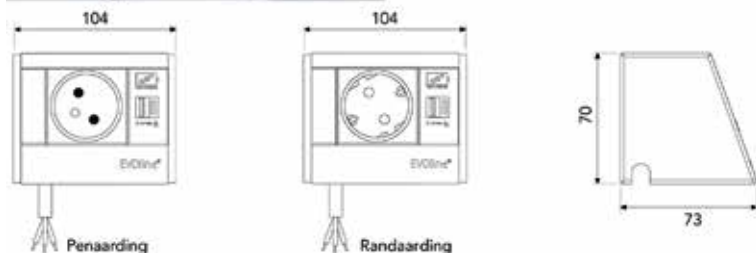

Kabelgeleider Wing zonder stopcontact

- om een lade uit te rusten met de nodige stroomaansluitingen
- de kabelgeleider wordt achter een lade geplaatst en voorkomt dat snoeren worden gekneld of beschadigd
- kan links of rechts worden gemonteerd
- inclusief 2 adapters voor montage op een houten of op een metalen rugwand
- zonder stopcontact

Bestelnr.	Afwerking	Omschrijving	Besteleenh.
022708	zwart	zonder stopcontact	1 stuk