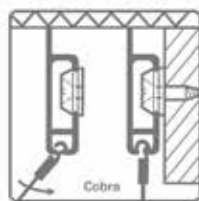

Perlon koord met Cobra voor Cliprail Max

Bestelnr.	Afwerking	Lengte	Besteleenh.
021924	perlon	1000 mm	1 stuk
021925	perlon	1500 mm	1 stuk
021926	perlon	2000 mm	1 stuk
021927	perlon	2500 mm	1 stuk

Staalkabel met Cobra voor Cliprail Max

Bestelnr.	Afwerking	Lengte	Besteleenh.
021928	staalkabel	1000 mm	1 stuk
021929	staalkabel	1500 mm	1 stuk
021930	staalkabel	2000 mm	1 stuk
021931	staalkabel	2500 mm	1 stuk

Zwarte staalkabel met Cobra voor Minirail

Bestelnr.	Afwerking	Lengte	Besteleenh.
022818	zwarte staalkabel	2000 mm	1 stuk

Ophanghaak Smart Spring

- in de hoogte regelbaar

Bestelnr.	Afwerking	Draagkracht met perlon koord	Besteleenh.
021871	metaal	4 kg	1 stuk

Ophanghaak Zipper

- in de hoogte regelbaar

- zelfremmend

Bestelnr.	Afwerking	Draagkracht met perlon koord	Draagkracht met staalkabel	Draagkracht met zwarte staalkabel	Besteleenh.
021882	verchromd	15 kg	20 kg	10 kg	1 stuk