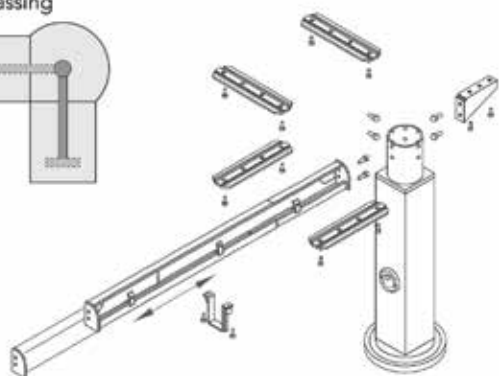

BUREAUONDERSTELLEN

BUREAUONDERSTEL MULTILEVEL

toepassing

**Basisset bureauonderstel type Multilevel**

set bestaat uit:

- 2 tafelpoten met sierkap in de hoogte verstelbaar van 593 tot 793 mm
- 1 in lengte verstelbare dwarsbalk
- in de hoogte verstelbaar

- per stuk

Bestelnr.	Afwerking	Dwarsbalk verstelbaar van	Besteleenh.
300309	antraciet	1200 tot 1800 mm	1 stuk

toepassing

**Hoekset bureauonderstel type Multilevel**

set bestaat uit:

- 1 in de hoogte verstelbare tafelpoot (593 tot 793 mm) met voet \varnothing 210 mm
- 1 in de lengte verstelbare dwarsbalk
- 4 montageplaten om de bureaubladen aan elkaar te zetten
- 1 bevestiging om de dwarsbalk aan het bureaublad te monteren
- 1 bevestiging voor de montage van het centrale blad