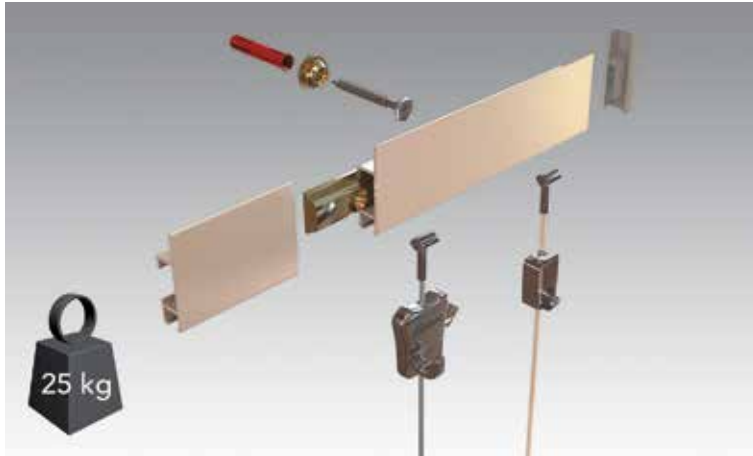

STAS OPHANGSISTEEM MET "CLIPRAIL MAX"