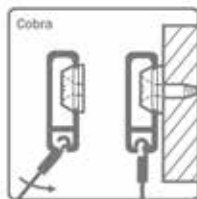

Staal kabel met Cobra voor Cliprail Pro

Bestelnr.	Afwerking	Lengte	Besteleenh.
021928	staalkabel	1000 mm	1 stuk
021929	staalkabel	1500 mm	1 stuk
021930	staalkabel	2000 mm	1 stuk
021931	staalkabel	2500 mm	1 stuk