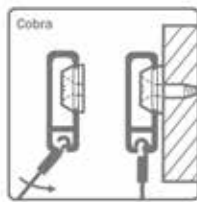

Adapter

- voor maximum 4 spots van 3,5W
- max. 16 meter met 1 adapter

Bestelnr.	Afwerking	Afmetingen	Watt	Volt	Ampère	Besteleenh.
022814	-	75 x 86 x 36 mm	18W	12Vdc	1,5A	1 stuk