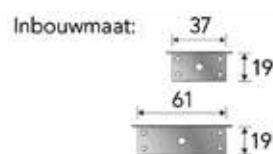

Borstelprofiel voor profiel type NCT

- breedte van de borstel: 24 mm
- op maat te zagen

(1 stuk = 1,80 meter)

Bestelnr.	Afwerking	Lengte	Besteleenh.
013910	zwart	1800 mm	1 stuk

Afgeronde eindkappen voor profiel type NCT

- incl. bevestigingsschroeven

- breedte 45 mm: enkel borstelprofiel
- breedte 69 mm: dubbel borstelprofiel