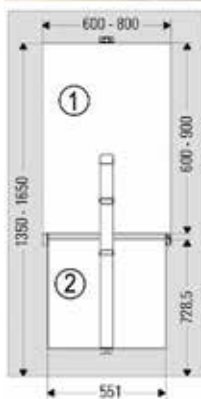

- kan op 2 wijzen worden gemonteerd:
 - zie afbeelding A: vast op 90°
 - zie afbeelding B: in een flexibele hoek van 60°-180°
- minimum en maximum afmetingen van het totale werkblad:
 - zie tekening 1: min. 700 x 1100 mm, max. 1000 x 2000 mm
 - zie tekening 2: min. 400 x 850 mm, max. 1000 x 1800 mm
 - zie tekening 3: min. 700 x 2310 mm, max. 1000 x 4000 mm

Bestelnr.	Afwerking	Hoogte	Hoogte met bodemplaat	Diameter	Besteleenh.
300301	antraciet	625 mm	695 mm	121 mm	1 stuk
300302	antraciet	1032 mm	1102 mm	127 mm	1 stuk

Bodemplaat voor bartafelonderstel

- zuil afzonderlijk te bestellen

Bestelnr.	Afwerking	Diameter	Hoogte	Besteleenh.
300300	antraciet	650 mm	70 mm	1 stuk

KLAPTAFELS

KLAPTAFELS TOPSWING

Klaptafel TopSwing

- ruimtebesparende klaptafel voor muurbevestiging
- de tafel kan met één hand worden ontgrendeld, waarna deze zacht naar beneden glijdt
- voorzien van een kinderbeveiliging

- tafelblad niet inbegrepen

- set bevat:
- tafelpoot
- bevestiging
- schroeven

Bestelnr.	Afwerking	Breedte tafelblad	Diepte tafelblad	Dikte tafelblad	Draagkracht	Besteleenh.
069612	wit	600-800 mm	600-900 mm	21-25 mm	30 kg	1 set
069611	zwart	600-800 mm	600-900 mm	21-25 mm	30 kg	1 set