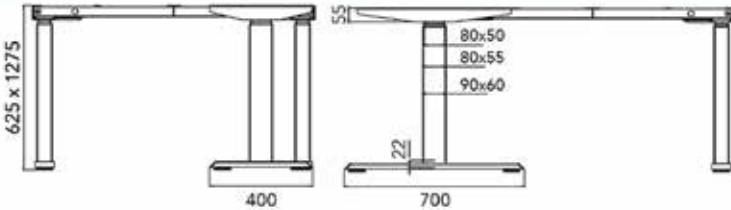

Bestelnr.	Afwerking	Dynamische draagkracht	Hoogte verstelbaar	Breedte verstelbaar	Besteleenh.
014088	wit	180 kg	625-1275 mm	1100-1800 mm	1 stuk
014087	zilver	180 kg	625-1275 mm	1100-1800 mm	1 stuk
014086	zwart	180 kg	625-1275 mm	1100-1800 mm	1 stuk

Verlengstuk E Plus

- om de E-more en E-corner bureauonderstellen te verlengen tot 2400 mm

Bestelnr.	Afwerking	-	Besteleenh.
014089	zwart	-	1 paar
014090	zilver	-	1 paar
014091	wit	-	1 paar