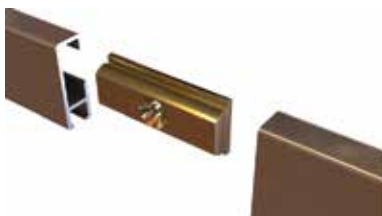

- gebruik 3 bevestigingsclips per meter

Bestelnr.	Afwerking	-	Besteleenh.
021863	messing	-	1 stuk

Schroef voor bevestigingsclip

- gebruik 3 bevestigingsclips per meter

Bestelnr.	Afwerking	Maat	Besteleenh.
021877	verzinkt	40 x 4 mm	1 stuk