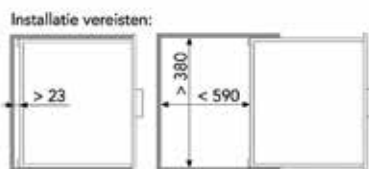

KABELGELEIDER

KABELGELEIDER