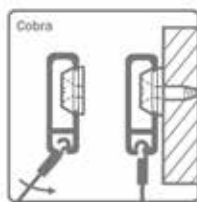

Hoekverbinder voor Cliprail

- voor binnen- en buitenhoeken (90°)

Bestelnr.	Afwerking	-	Besteleenh.
021868	grijs	-	1 stuk
021867	wit	-	1 stuk