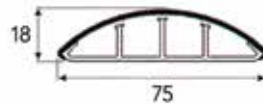

Kabel vloerprofiel type 2087

- kunststof vloerprofiel + aluminium
bovenprofiel

Bestelnr.	Afwerking	Lengte	Breedte	Hoogte	Besteleenh.
013681	aluminium	2000 mm	75 mm	18 mm	1 stuk