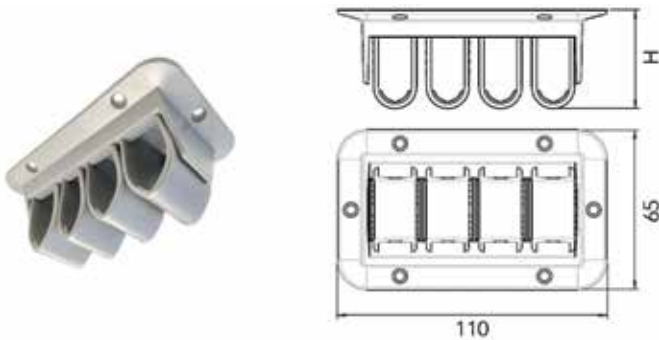

KABELKLEMMEN, -DOORVOER EN -STOPPEN

KABELKLEMMEN

Korte kabelklem type 203 106

- kunststof
- om 3 kabels te klemmen

Bestelnr.	Afwerking	Voor max. aantal kabels	Lengte	Breedte	Hoogte (H)	Besteleenh.
013678	grijs	3	110 mm	65 mm	42 mm	1 stuk
013677	zwart	3	91 mm	65 mm	30 mm	1 stuk