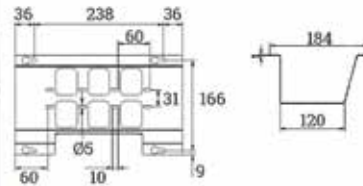

KABELGOTEN

KABELGOTEN

Kabelgoot type U-Box

- te bevestigen onder een bureaublad
- in metaal, zwart gelakt

Bestelnr.	Afwerking	Lengte	Breedte	Hoogte	Besteleenh.
014069	zwart	310 mm	184 mm	87 mm	1 stuk
014070	zwart	520 mm	184 mm	87 mm	1 stuk
014068	zwart	1000 mm	184 mm	87 mm	1 stuk