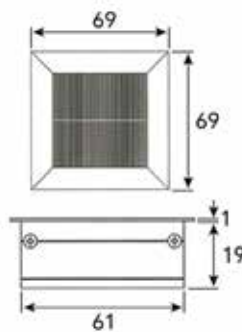

Kabeldoorvoer zonder deksel type NC

- dubbele zwarte borstel afsluiting

Bestelnr.	Afwerking	Lengte x breedte	Inbouw lengte x inbouw breedte	Inbouwdiepte	Besteleenh.
013676	zwart	69 x 69 mm	61 x 61 mm	19 mm	1 stuk