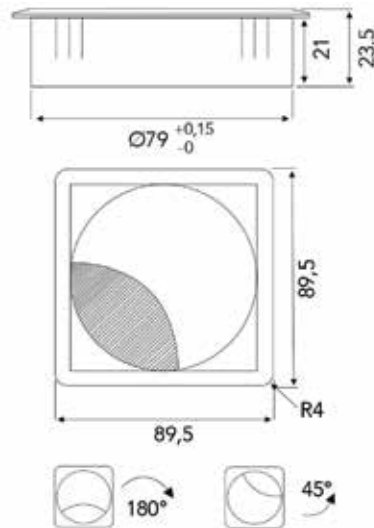

Kabelstop type Exit Q

- het deksel kan worden vergrendeld in 2 posities (45° en 180°)

Bestelnr.	Afwerking	Buitenmaat	Inbouwdiameter	Inbouwdiepte	Besteleenh.
013372	inox look	89,5 mm	80 mm	21 mm	12 stuks
013371	zwart mat	89,5 mm	80 mm	21 mm	1 stuk