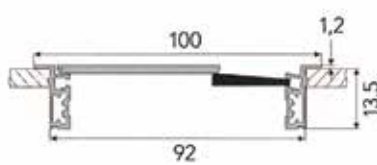

Kabeldoorvoer type G11 Eco

- zwarte borstel afsluiting
- soft close deksel

Bestelnr.	Afwerking	Lengte x breedte	Inbouw lengte x inbouw breedte	Inbouwdiepte	Besteleenh.
013675	zilver	100 x 100 mm	95 x 95 mm	13,5 mm	1 stuk