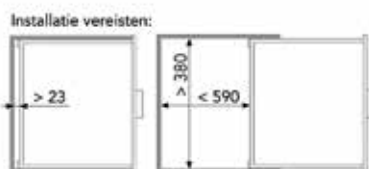

Kabelgeleider Wing zonder stopcontact

- om een lade uit te rusten met de nodige stroomaansluitingen
- de kabelgeleider wordt achter een lade geplaatst en voorkomt dat snoeren worden gekneld of beschadigd
- kan links of rechts worden gemonteerd
- inclusief 2 adapters voor montage op een houten of op een metalen rugwand
- zonder stopcontact

Bestelnr.	Afwerking	Omschrijving	Besteleenh.
022708	zwart	zonder stopcontact	1 stuk