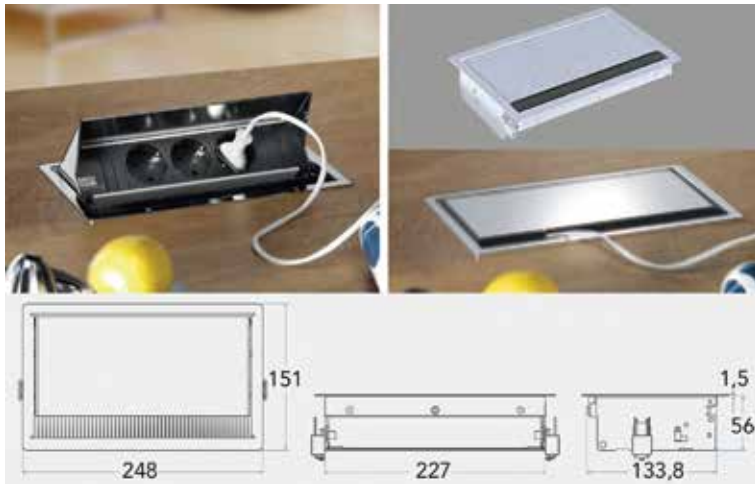

INBOUWSTOPCONTACTEN CONI

Coni inbouwraam

- inbouwraam voor stekkerdozen
- zwarte borstel afsluiting
- stekkerdozen afzonderlijk te bestellen
- voedingsnoer afzonderlijk te bestellen

Bestelnr.	Afwerking	Inbouwlengthe	Inbouwbreedte	Inbouwhoogte	Besteleenh.
022231	inox	230 mm	138 mm	56 mm	1 stuk
022270	zwart	230 mm	138 mm	56 mm	1 stuk