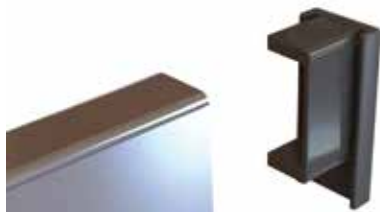

Eindkap voor Cliprail

- wanneer u de rail rondom gebruikt hebt u geen eindkap nodig

Bestelnr.	Afwerking	-	Besteleenh.
021865	grijs	-	1 stuk
021864	wit	-	1 stuk
022809	zwart	-	1 stuk

Hoekverbinder voor Cliprail

- voor binnen- en buitenhoeken (90°)

Bestelnr.	Afwerking	-	Besteleenh.
021868	grijs	-	1 stuk
021867	wit	-	1 stuk

Perlon koord met Cobra voor Cliprail

Bestelnr.	Afwerking	Lengte	Besteleenh.
021924	perlon	1000 mm	1 stuk
021925	perlon	1500 mm	1 stuk
021926	perlon	2000 mm	1 stuk
021927	perlon	2500 mm	1 stuk

Staalkabel met Cobra voor Cliprail

Bestelnr.	Afwerking	Lengte	Besteleenh.
021928	staalkabel	1000 mm	1 stuk
021929	staalkabel	1500 mm	1 stuk
021930	staalkabel	2000 mm	1 stuk
021931	staalkabel	2500 mm	1 stuk