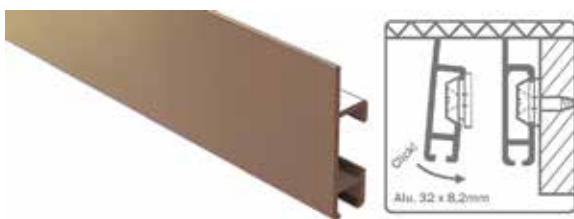

STAS OPHANGSISTEEM MET "CLIPRAIL MAX"