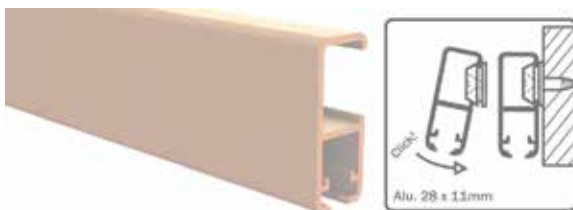

STAS OPHANGSYSTEEM "CLIPRAIL PRO"