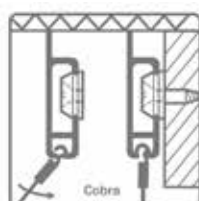

Perlon koord met Cobra voor Cliprail Max

Bestelnr.	Afwerking	Lengte	Besteleenh.
021924	perlon	1000 mm	1 stuk
021925	perlon	1500 mm	1 stuk
021926	perlon	2000 mm	1 stuk
021927	perlon	2500 mm	1 stuk