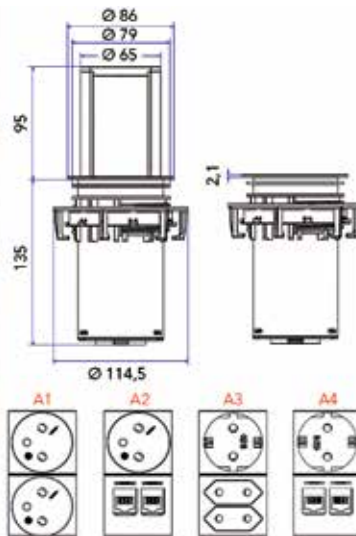

INBOUWSTOPCONTACTEN ELEVATOR

Elevator inbouwstopcontact

- door het deksel in te drukken, glijdt de sokkel d.m.v. het veermechanisme naar boven
- voor werkbladen met maximum dikte 6 cm
- montage gat: diameter 8 cm

Bestelnr.	Afwerking	Type (zie tekening)	Omschrijving	Inbouw diameter	Besteleenh.
022244	inox look/zwart	A1	2 stopcontacten met pinaarding (FR/B)	80 mm	1 stuk
022245	chrom mat/zwart	A2	1 stopcontact met pinaarding (FR/B) + 2 RJ45 aansluitingen	80 mm	1 stuk
022246	inox look/zwart	A3	1 stopcontact met randaarding (Schuko) + 2 Eurostekkers	80 mm	1 stuk
022247	chrom mat/zwart	A4	1 stopcontact met randaarding (Schuko) + 2 RJ45 aansluitingen	80 mm	1 stuk