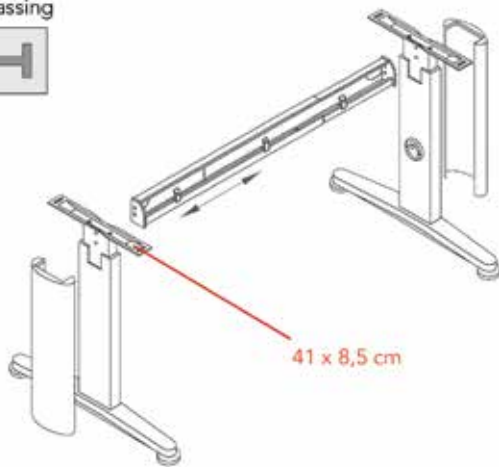

**Lade voor bureau Storit**

- onderbouwlade met volledig uittrekbare geleiders
- eenvoudige montage rechtstreeks onder het bureaublad
- voorzien van een slot
- incl. inlegmatje in vilt antraciet

Bestelnr.	Afwerking	Breedte	Diepte	Hoogte	Besteleenh.
014049	wit	400 mm	297,6 mm	72 mm	1 stuk
014047	zilver	400 mm	297,6 mm	72 mm	1 stuk
014048	zwart	400 mm	297,6 mm	72 mm	1 stuk

BUREAUONDERSTELLEN

BUREAUONDERSTEL MULTILEVEL

toepassing

**Basisset bureauonderstel type Multilevel**

set bestaat uit:

- 2 tafelpoten met sierkap in de hoogte verstelbaar van 593 tot 793 mm
- 1 in lengte verstelbare dwarsbalk
- in de hoogte verstelbaar