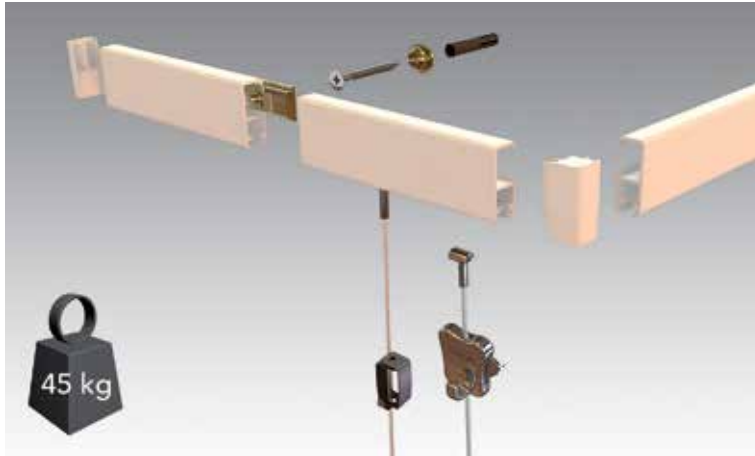

STAS OPHANGSYSTEEM "CLIPRAIL PRO"