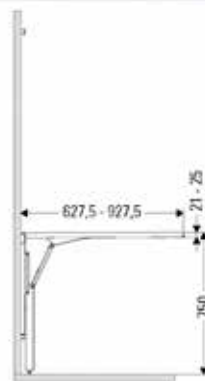

Bestelnr.	Afwerking	Hoogte	Hoogte met bodemplaat	Diameter	Besteleenh.
300301	antraciet	625 mm	695 mm	121 mm	1 stuk
300302	antraciet	1032 mm	1102 mm	127 mm	1 stuk

Bodemplaat voor bartafelonderstel

- zuil afzonderlijk te bestellen

- tafelblad niet inbegrepen

- set bevat:
- tafelpoot
- bevestiging
- schroeven

Bestelnr.	Afwerking	Breedte tafelblad	Diepte tafelblad	Dikte tafelblad	Draagkracht	Besteleenh.
069612	wit	600-800 mm	600-900 mm	21-25 mm	30 kg	1 set
069611	zwart	600-800 mm	600-900 mm	21-25 mm	30 kg	1 set