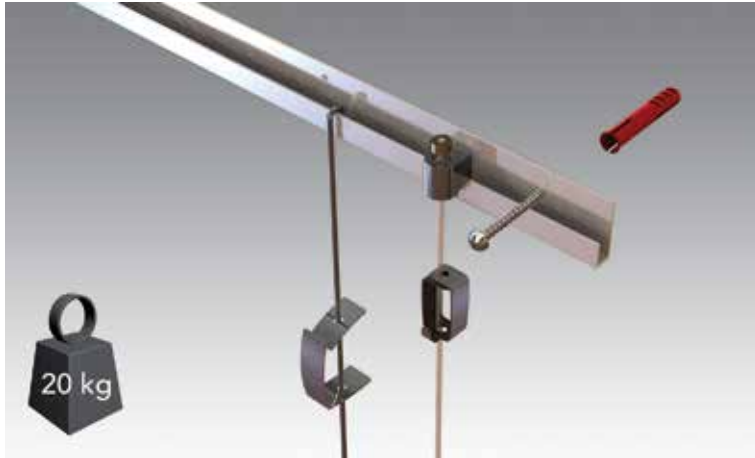

STAS OPHANGSYSTEEM "J RAIL"

J rail

- 4 schroefgaten per meter

(1 stuk = 3000 mm)

Bestelnr.	Afwerking	Lengte	Draagkracht/meter	Besteleenh.
021844	aluminium	3000 mm	20 kg	1 stuk
021843	wit	3000 mm	20 kg	1 stuk

Schroef voor J rail

- 4 schroefgaten per meter

Bestelnr.	Afwerking	Maat	Besteleenh.
021879	wit gelakt	35 x 4 mm	1 stuk

Ophangstang met schuifveer voor J rail

- inclusief 1 in de hoogte verstelbare schuifveer

Bestelnr.	Afwerking	Lengte	Draagkracht	Besteleenh.
021855	verzinkt	100 cm	15 kg	5 stuks
021858	wit	100 cm	15 kg	1 stuk

Bevestigingshaak S voor J-rail

- hierin haakt perlon koord of staalkabel met lus

Bestelnr.	Afwerking	-	Besteleenh.
021854	wit	-	1 stuk