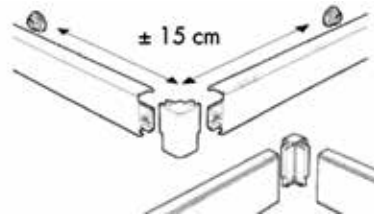

Eindkap voor Cliprail Pro

- wanneer u de rail rondom gebruikt, hebt u geen eindkap nodig

Bestelnr.	Afwerking	-	Besteleenh.
022092	wit	-	1 stuk

Hoekverbinder voor Cliprail Pro

- voor binnen- en buitenhoeken (90°)

Bestelnr.	Afwerking	-	Besteleenh.
022094	wit	-	1 stuk