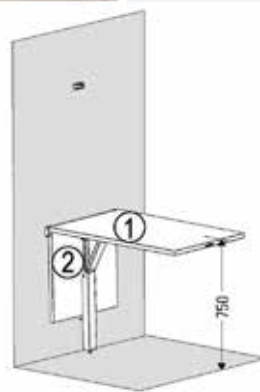

Bestelnr.	Afwerking	Hoogte	Hoogte met bodemplaat	Diameter	Besteleenh.
300301	antraciet	625 mm	695 mm	121 mm	1 stuk
300302	antraciet	1032 mm	1102 mm	127 mm	1 stuk

Bodemplaat voor bartafelonderstel

- zuil afzonderlijk te bestellen

Bestelnr.	Afwerking	Diameter	Hoogte	Besteleenh.
300300	antraciet	650 mm	70 mm	1 stuk

KLAPTAFELS

KLAPTAFELS TOPSWING

Klaptafel TopSwing

- ruimtebesparende klaptafel voor muurbevestiging
- de tafel kan met één hand worden ontgrendeld, waarna deze zacht naar beneden glijdt
- voorzien van een kinderbeveiliging

- tafelblad niet inbegrepen

- set bevat:
- tafelpoot
- bevestiging
- schroeven

Bestelnr.	Afwerking	Breedte tafelblad	Diepte tafelblad	Dikte tafelblad	Draagkracht	Besteleenh.
069612	wit	600-800 mm	600-900 mm	21-25 mm	30 kg	1 set
069611	zwart	600-800 mm	600-900 mm	21-25 mm	30 kg	1 set