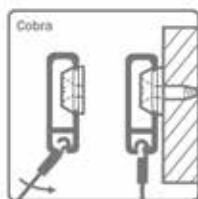

Zwarte staalkabel met Cobra voor Minirail