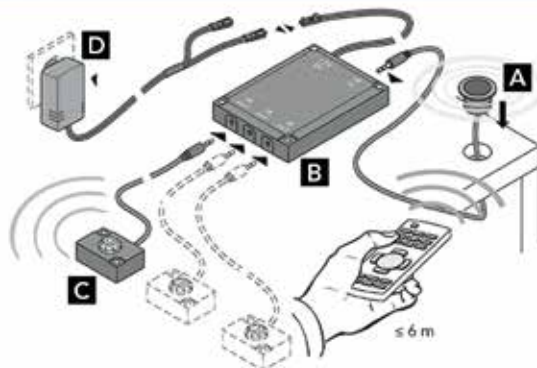

IR REPEATER PLUS

IR REPEATER PLUS

IR repeater Plus

- het IR signaal van de afstandsbediening wordt doorgestuurd naar de toestellen in het meubel (DVD, spelconsole, ...) zonder dat hiervoor de kastdeuren dienen geopend te worden

- set bevat:

- 1 x IR ontvanger met opbouwsteun (A)
- 1 x verdeeldoos met aansluitingen (B) voor max. 3 repeaters
- 1 x repeater (C)
- 1 x voeding (D)
- aansluit- en verbindingssnoeren

- de set bevat 1 repeater (C) en kan uitgebreid worden tot max. 3 repeaters

- de ontvanger (A) kan worden ingebouwd of, met de meegeleverde steun, op de kast geplaatst worden

- IR frequentie: 20-60KHz

Bestelnr.	Afwerking	Omschrijving	Besteleenh.
041793	aluminium look	IR repeater Plus set (voedingsnoer: 170 cm)	1 stuk
041915	zwart (kunststof)	extra repeater (aansluitsnoer: 180 cm)	1 stuk