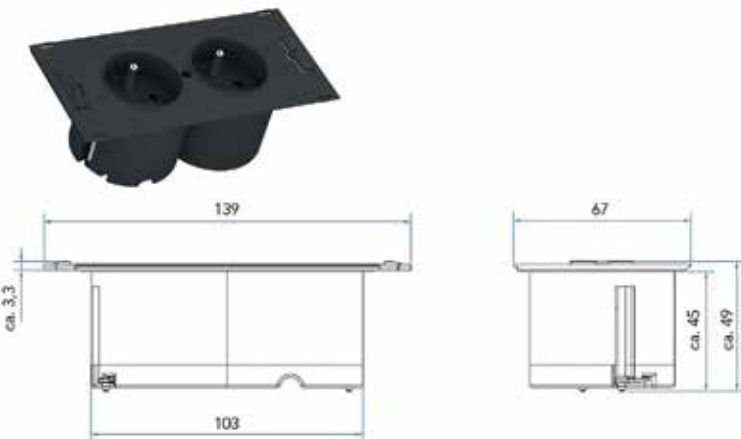

INBOUWSTOPCONTACTEN DUE

Inbouwstopcontact type Due

- stekkerdoos met 2 stopcontacten
- met voedings snoer van 2 meter
- inbouwdiepte: 45 mm
- inclusief montagesjabloon
- verwisselbaar deksel afzonderlijk te bestellen

Bestelnr.	Afwerking	Omschrijving	Inbouw diameter	Besteleenh.
022353	zwart kunststof	2 stopcontacten met pinaarding (FR/B)	2 x 56 mm	1 stuk
022352	zwart kunststof	2 stopcontacten met randaarding (Schuko)	2 x 56 mm	1 stuk