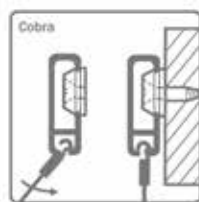

Staalkabel met Cobra voor Cliprail Max

Bestelnr.	Afwerking	Lengte	Besteleenh.
021928	staalkabel	1000 mm	1 stuk
021929	staalkabel	1500 mm	1 stuk
021930	staalkabel	2000 mm	1 stuk
021931	staalkabel	2500 mm	1 stuk