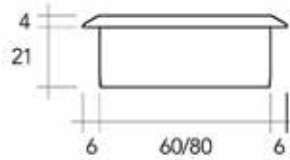

Kabelstop type 60.3450 en 60.3510

- kwaliteitsvolle kunststof kabelstop
- het klepje zit gemonteerd op een veer zodat het klepje steeds mooi sluit

Bestelnr.	Afwerking	Ø buitenmaat	Ø inbouwmaat	Inbouwdiepte	Besteleenh.
013277	wit	62 mm	50 mm	21 mm	1 stuk
021430	beige	72 mm	60 mm	21 mm	1 stuk
013445	bruin	72 mm	60 mm	21 mm	1 stuk
021888	grijs	72 mm	60 mm	21 mm	1 stuk
021416	wit	72 mm	60 mm	21 mm	1 stuk
021429	zwart	72 mm	60 mm	21 mm	1 stuk
013153	beige	92 mm	80 mm	21 mm	1 stuk
013152	grijs	92 mm	80 mm	21 mm	1 stuk
021447	wit	92 mm	80 mm	21 mm	1 stuk
021887	zilver	92 mm	80 mm	21 mm	1 stuk
013175	zwart	92 mm	80 mm	21 mm	1 stuk

Kabelstop type 2066 en 2068

Bestelnr.	Afwerking	Ø buitenmaat	Ø inbouwmaat	inbouwdiepte	Besteleenh.
013495	chrom glanzend	66 mm	60 mm	22 mm	1 stuk
013496	chrom mat	66 mm	60 mm	22 mm	1 stuk
013498	inox look	66 mm	60 mm	22 mm	1 stuk
013503	zilver	66 mm	60 mm	22 mm	1 stuk
013497	zwart gelakt	66 mm	60 mm	22 mm	1 stuk
013499	chrom glanzend	88 mm	80 mm	22 mm	1 stuk
013500	chrom mat	88 mm	80 mm	22 mm	1 stuk
013502	inox look	88 mm	80 mm	22 mm	1 stuk
013504	zilver	88 mm	80 mm	22 mm	1 stuk
013501	zwart gelakt	88 mm	80 mm	22 mm	1 stuk

Kabelstop Exit R 60

- zamak kabelstop
- het deksel kan worden vergrendeld

Bestelnr.	Afwerking	Buitendiameter	Inbouwdiameter	Inbouwdiepte	Besteleenh.
014071	wit	68 mm	60 mm	12 mm	1 stuk
014073	zwart	68 mm	60 mm	12 mm	1 stuk