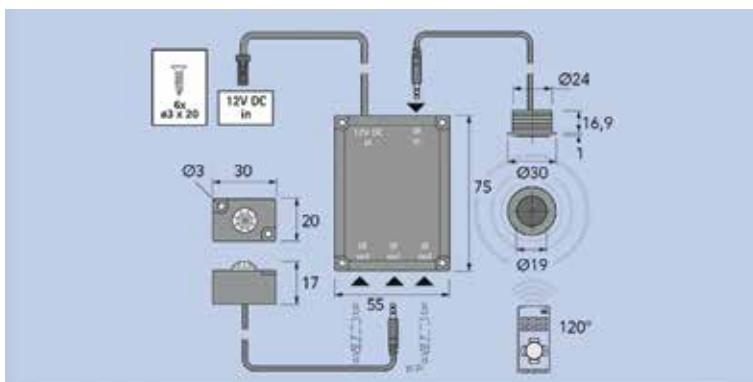

IR REPEATER PLUS

IR REPEATER PLUS

IR repeater Plus

- het IR signaal van de afstandsbediening wordt doorgestuurd naar de toestellen in het meubel (DVD, spelconsole, ...) zonder dat hiervoor de kastdeuren dienen geopend te worden

- set bevat:

- 1 x IR ontvanger met opbouwsteun (A)
- 1 x verdeeldoos met aansluitingen (B) voor max. 3 repeaters
- 1 x repeater (C)
- 1 x voeding (D)
- aansluit- en verbindingssnoeren

- de set bevat 1 repeater (C) en kan uitgebreid worden tot max. 3 repeaters

- de ontvanger (A) kan worden ingebouwd of, met de meegeleverde steun, op de kast geplaatst worden

- IR frequentie: 20-60KHz

Bestelnr.	Afwerking	Omschrijving	Besteleenh.
041793	aluminium look	IR repeater Plus set (voedingsnoer: 170 cm)	1 stuk
041915	zwart (kunststof)	extra repeater (aansluitsnoer: 180 cm)	1 stuk