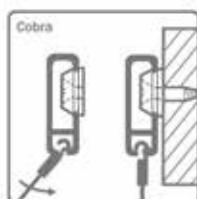

Bestelnr.	Afwerking	Lengte	Besteleenh.
021928	staalkabel	1000 mm	1 stuk
021929	staalkabel	1500 mm	1 stuk
021930	staalkabel	2000 mm	1 stuk
021931	staalkabel	2500 mm	1 stuk

Zwarte staalkabel met Cobra voor Minirail