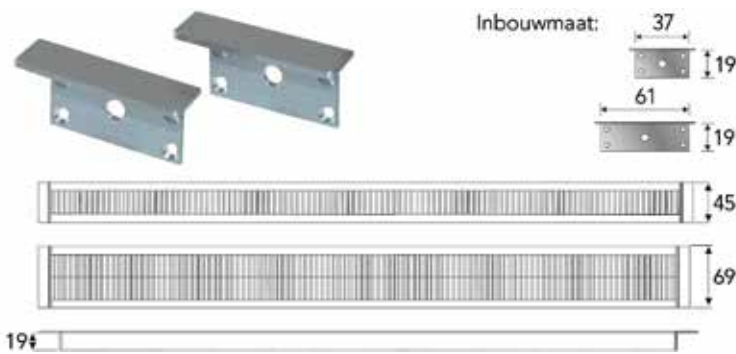

Borstelprofiel voor profiel type NCT

- breedte van de borstel: 24 mm
- op maat te zagen

(1 stuk = 1,80 meter)

Bestelnr.	Afwerking	Lengte	Besteleenh.
013910	zwart	1800 mm	1 stuk

Afgeronde eindkappen voor profiel type NCT

- incl. bevestigingsschroeven

- breedte 45 mm: enkel borstelprofiel
- breedte 69 mm: dubbel borstelprofiel

Bestelnr.	Afwerking	Omschrijving	Afmetingen	Besteleenh.
013908	aluminium	afgeronde eindkappen	45 x 45 x 19 mm	1 paar
013979	aluminium	afgeronde eindkappen	69 x 45 x 19 mm	1 paar