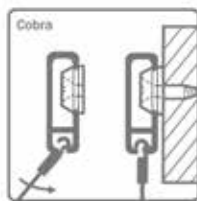

Perlon koord met Cobra voor Cliprail

Bestelnr.	Afwerking	Lengte	Besteleenh.
021924	perlon	1000 mm	1 stuk
021925	perlon	1500 mm	1 stuk
021926	perlon	2000 mm	1 stuk
021927	perlon	2500 mm	1 stuk