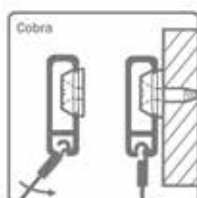

Staalkabel met Cobra voor Minirail

Bestelnr.	Afwerking	Lengte	Besteleenh.
021928	staalkabel	1000 mm	1 stuk
021929	staalkabel	1500 mm	1 stuk
021930	staalkabel	2000 mm	1 stuk
021931	staalkabel	2500 mm	1 stuk