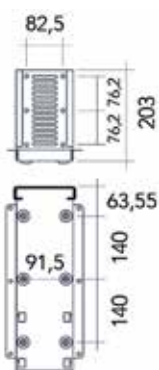

TOEBEHOREN VOOR PC'S

CPU HOUDERS

CPU houder type 80025

Deze CPU houder kan zowel tegen het boven- als tegen het zijpaneel gemonteerd worden.

Bestelnr.	Afwerking	Breedte uittrekbaar	Hoogte uittrekbaar	Besteleenh.
300201	zwart	90-235 mm	370-625 mm	1 stuk