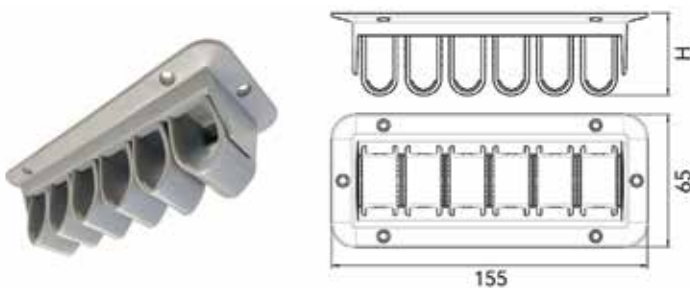

- tafelblad niet inbegrepen

- set bevat:
- tafelpoot
- bevestiging
- schroeven

Bestelnr.	Afwerking	Breedte tafelblad	Diepte tafelblad	Dikte tafelblad	Draagkracht	Besteleenh.
069612	wit	600-800 mm	600-900 mm	21-25 mm	30 kg	1 set
069611	zwart	600-800 mm	600-900 mm	21-25 mm	30 kg	1 set

Hoogte adapter voor klaptafel TopSwing

Met deze adapter kan de klaptafel hoger worden gemonteerd.

Bestelnr.	Afwerking		Besteleenh.
069614	wit	-	1 stuk
069613	zwart	-	1 stuk

KABELKLEMMEN, -DOORVOER EN -STOPPEN

KABELKLEMMEN

Korte kabelklem type 203 106

- kunststof
- om 3 kabels te klemmen

Bestelnr.	Afwerking	Voor max. aantal kabels	Lengte	Breedte	Hoogte (H)	Besteleenh.
013678	grijs	3	110 mm	65 mm	42 mm	1 stuk
013677	zwart	3	91 mm	65 mm	30 mm	1 stuk