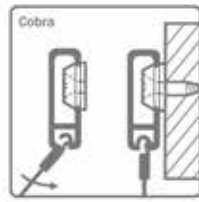

Staalkabel met Cobra voor Minirail

Bestelnr.	Afwerking	Lengte	Besteleenh.
021928	staalkabel	1000 mm	1 stuk
021929	staalkabel	1500 mm	1 stuk
021930	staalkabel	2000 mm	1 stuk
021931	staalkabel	2500 mm	1 stuk

Zwarte staalkabel met Cobra voor Minirail

Bestelnr.	Afwerking	Lengte	Besteleenh.
022818	zwarte staalkabel	2000 mm	1 stuk

Ophanghaak Smart Spring
- in de hoogte regelbaar

Bestelnr.	Afwerking	Draagkracht met perlon koord	Besteleenh.
021871	metaal	4 kg	1 stuk

Ophanghaak Zipper
- in de hoogte regelbaar
- zelfremmend

Bestelnr.	Afwerking	Draagkracht met perlon koord	Draagkracht met staalkabel	Draagkracht met zwarte staalkabel	Besteleenh.
021882	verchromd	15 kg	20 kg	10 kg	1 stuk