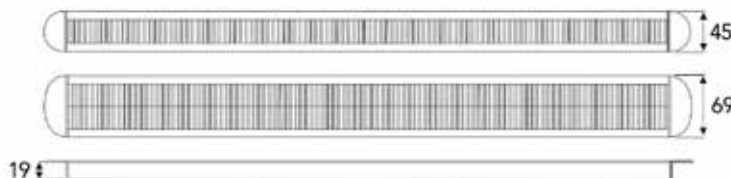

Bestelnr.	Afwerking	Dynamische draagkracht	Hoogte verstelbaar	Breedte verstelbaar	Besteleenh.
014088	wit	180 kg	625-1275 mm	1100-1800 mm	1 stuk
014087	zilver	180 kg	625-1275 mm	1100-1800 mm	1 stuk
014086	zwart	180 kg	625-1275 mm	1100-1800 mm	1 stuk

Borstelprofiel voor profiel type NCT

- breedte van de borstel: 24 mm
- op maat te zagen

(1 stuk = 1,80 meter)

Bestelnr.	Afwerking	Lengte	Besteleenh.
013910	zwart	1800 mm	1 stuk

Afgeronde eindkappen voor profiel type NCT

- incl. bevestigingsschroeven

- breedte 45 mm: enkel borstelprofiel
- breedte 69 mm: dubbel borstelprofiel

Bestelnr.	Afwerking	Omschrijving	Afmetingen	Besteleenh.
013908	aluminium	afgeronde eindkappen	45 x 45 x 19 mm	1 paar
013979	aluminium	afgeronde eindkappen	69 x 45 x 19 mm	1 paar