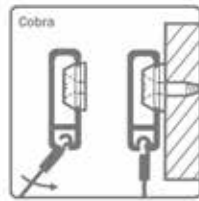

Staalkabel met Cobra voor Minirail

Bestelnr.	Afwerking	Lengte	Besteleenh.
021928	staalkabel	1000 mm	1 stuk
021929	staalkabel	1500 mm	1 stuk
021930	staalkabel	2000 mm	1 stuk
021931	staalkabel	2500 mm	1 stuk