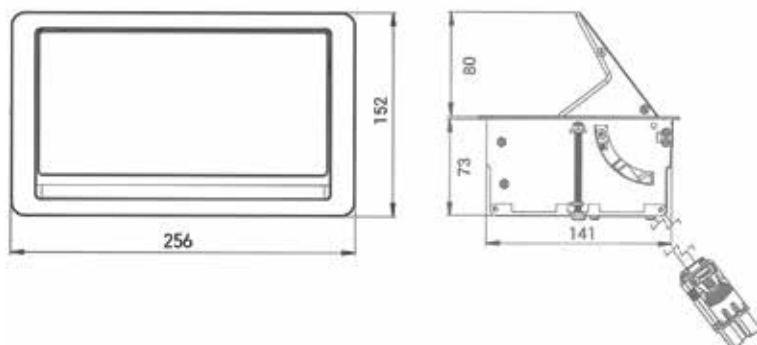

INBOUWSTOPCONTACTEN FLIPUP