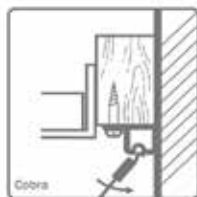

Staalkabel met Cobra voor plafondrail