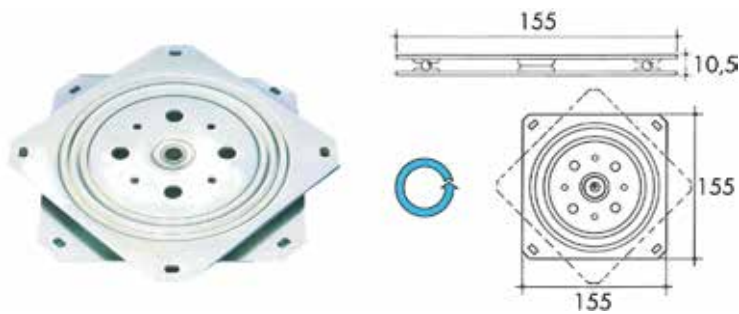

DRAAISCHIJVEN VOOR COMPUTERSCHERMEN

Draaischijf type 1022

Bestelnr.	Afwerking	Lengte	Breedte	Hoogte	Draagkracht	Besteleenh.
021403	verzinkt	155 mm	155 mm	10,5 mm	150 kg	1 stuk