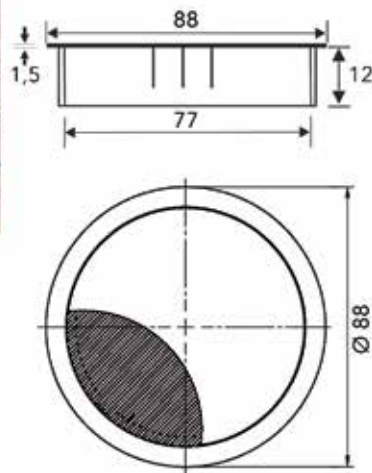

Kabelstop Exit R 80

- zamak kabelstop
- het deksel kan worden vergrendeld

Bestelnr.	Afwerking	Buitendiameter	Inbouwdiameter	Inbouwdiepte	Besteleenh.
014075	wit	88 mm	80 mm	12 mm	1 stuk
014077	zwart	88 mm	80 mm	12 mm	1 stuk