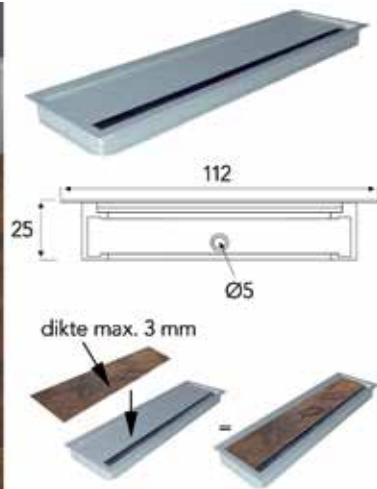

KABELDOORVOEREN

Kabeldoorvoer type Semi

- zwarte borstel afsluiting
- de kabeldoorvoer kan naar wens worden afgewerkt (max. dikte van het afwerkingsmateriaal: 3 mm)
- soft close deksel

Bestelnr.	Afwerking	Lengte	Breedte	Hoogte	Besteleenh.
013899	aluminium geanodiseerd	450 mm	120 mm	25 mm	1 stuk