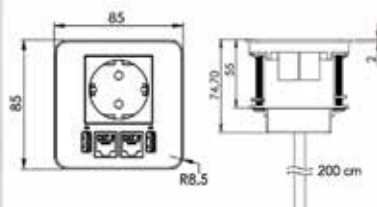

Source inbouwstopcontact

- zonder deksel
- inclusief 2 USB A laders (2 x 5V / 2,15A)
- inbouw in een blad van 12 tot 48 mm dik
- boring dia. 80 mm
- met aansluitsnoer van 200 cm + los geleverde stekker
- keystone modules afzonderlijk te bestellen

Bestelnr.	Afwerking	Omschrijving	Besteleenh.
022473	zwart/inox	1 stopcontact met pinaarding (FR/B) + 2 USB A chargers (5V/2,15A)	1 stuk
022472	zwart/inox	1 stopcontact met randaarding (Schuko) + 2 USB A chargers (5V/2,15A)	1 stuk

Source inbouwstopcontact met deksel

- inclusief 2 USB A laders (2 x 5V / 2,15A)
- inbouw in een blad van 12 tot 48 mm dik
- boring dia. 80 mm
- met aansluitsnoer van 200 cm + los geleverde stekker
- keystone modules afzonderlijk te bestellen

Bestelnr.	Afwerking	Omschrijving	Besteleenh.
022475	zwart/inox	1 stopcontact met pinaarding (FR/B) + 2 USB A chargers (5V/2,15A)	1 stuk
022474	zwart/inox	1 stopcontact met randaarding (Schuko) + 2 USB A chargers (5V/2,15A)	1 stuk